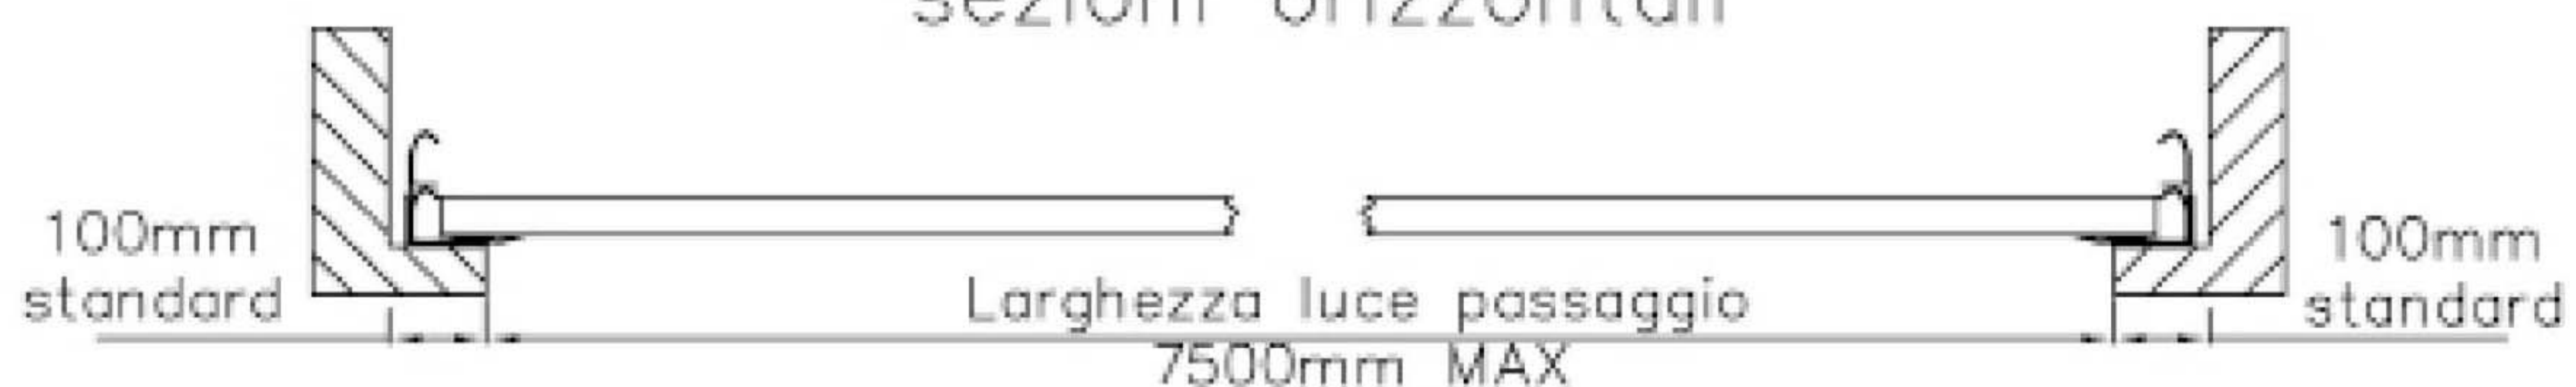

Sistemi industriali a scorrimento verticale

sezioni verticali

versione WE
scorrimento MONOGUIDA con architrave
450mm

versione WF
scorrimento MONOGUIDA con architrave
450mm inclinato

versione WG
scorrimento MONOGUIDA
con architrave RIALZATA da 700mm
2000mm

versione WH
scorrimento MONOGUIDA
con architrave RIALZATA da 2000mm a
3000mm

versione WI
scorrimento MONOGUIDA con architrave
RIALZATA
da 700 mm a 2000 mm inclinato

versione WL
scorrimento MONOGUIDA totalmente
verticale
con architrave 450mm più altezza porta

sezioni orizzontali

InoxFrame

PORTE SEZIONALI