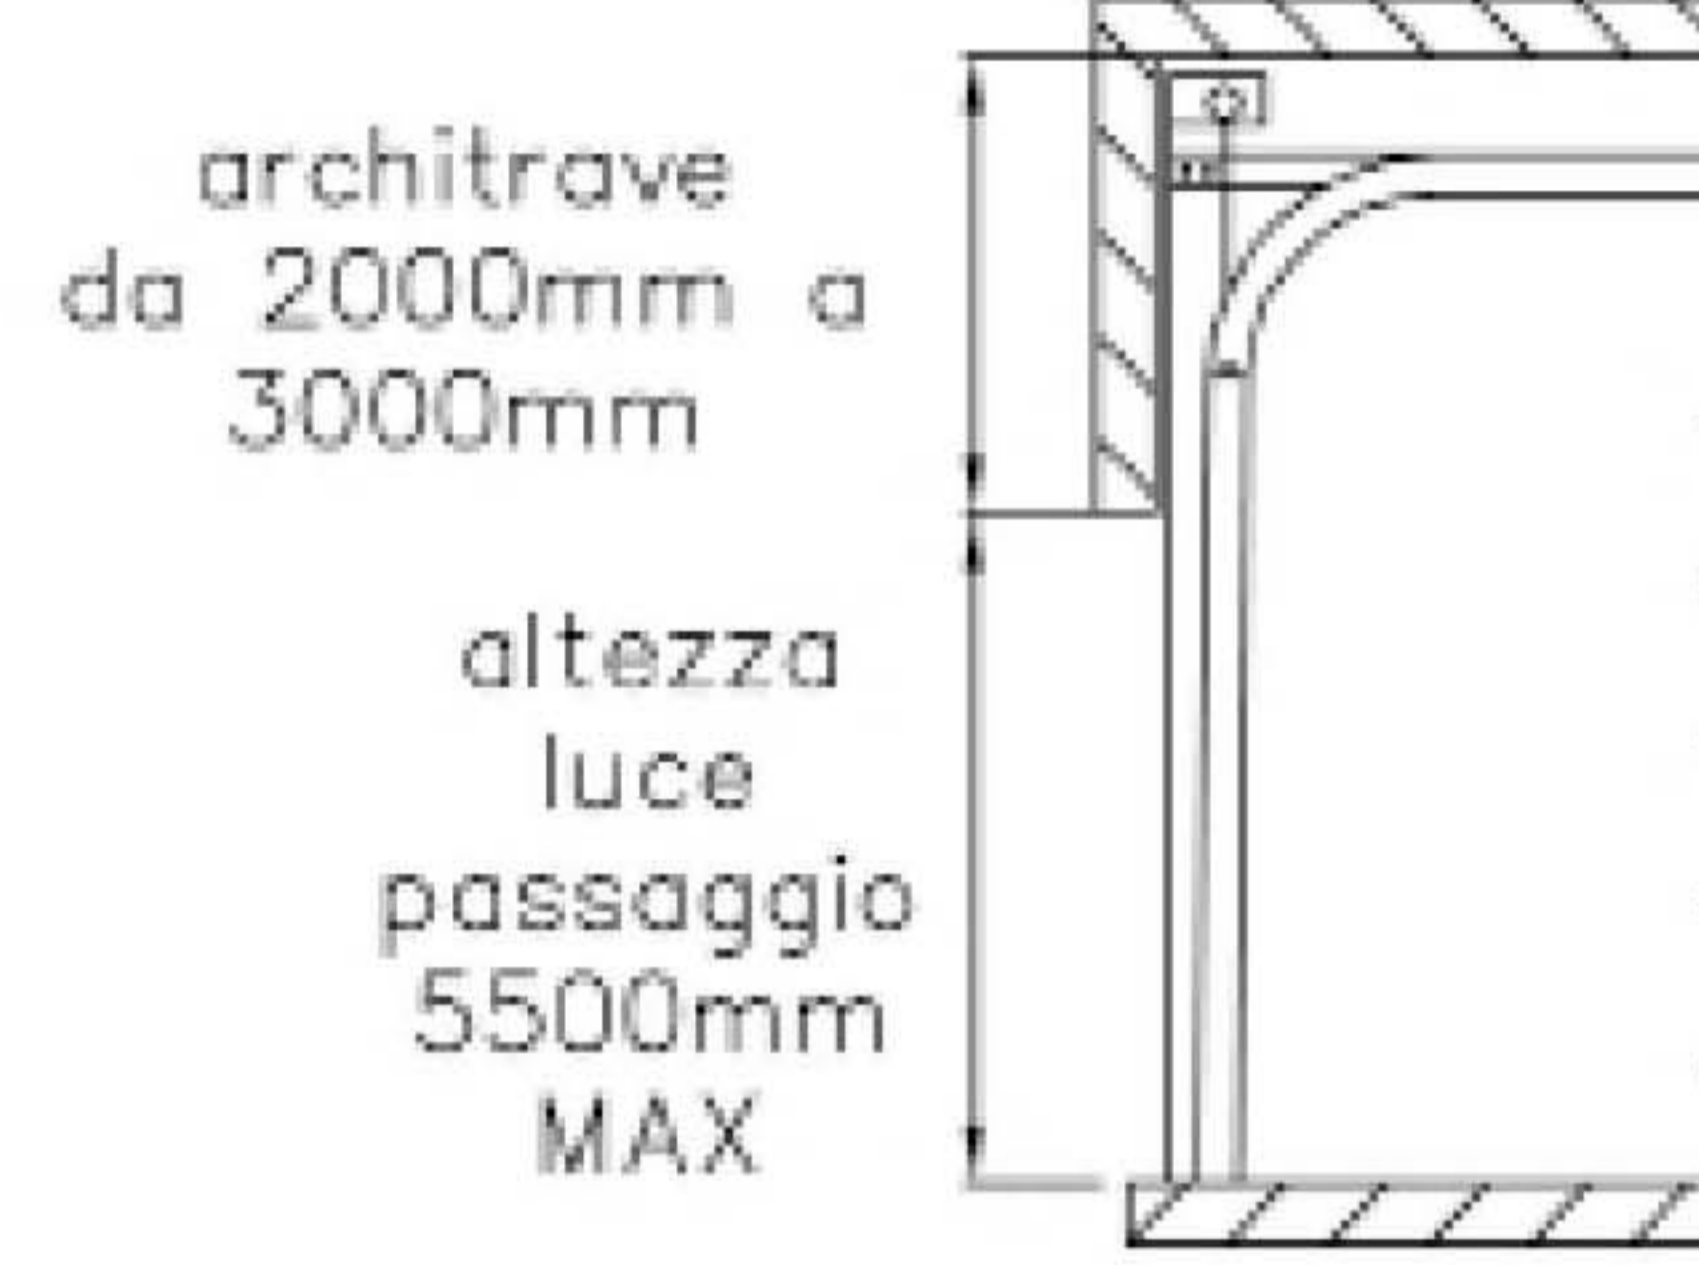

Sistemi industriali a scorrimento verticale

sezioni verticali

versione WE
scorrimento MONOGUIDA con architrave
450mm

versione WF
scorrimento MONOGUIDA con architrave
450mm inclinato

versione WG
scorrimento MONOGUIDA
con architrave RIALZATA da 700mm
2000mm

versione WH
scorrimento MONOGUIDA
con architrave RIALZATA da 2000mm a
3000mm

versione WI
scorrimento MONOGUIDA con architrave
RIALZATA
da 700 mm a 2000 mm inclinato

versione WL
scorrimento MONOGUIDA totalmente
verticale
con architrave 450mm più altezza porta

sezioni orizzontali

InoxFrame

PORTE SEZIONALI