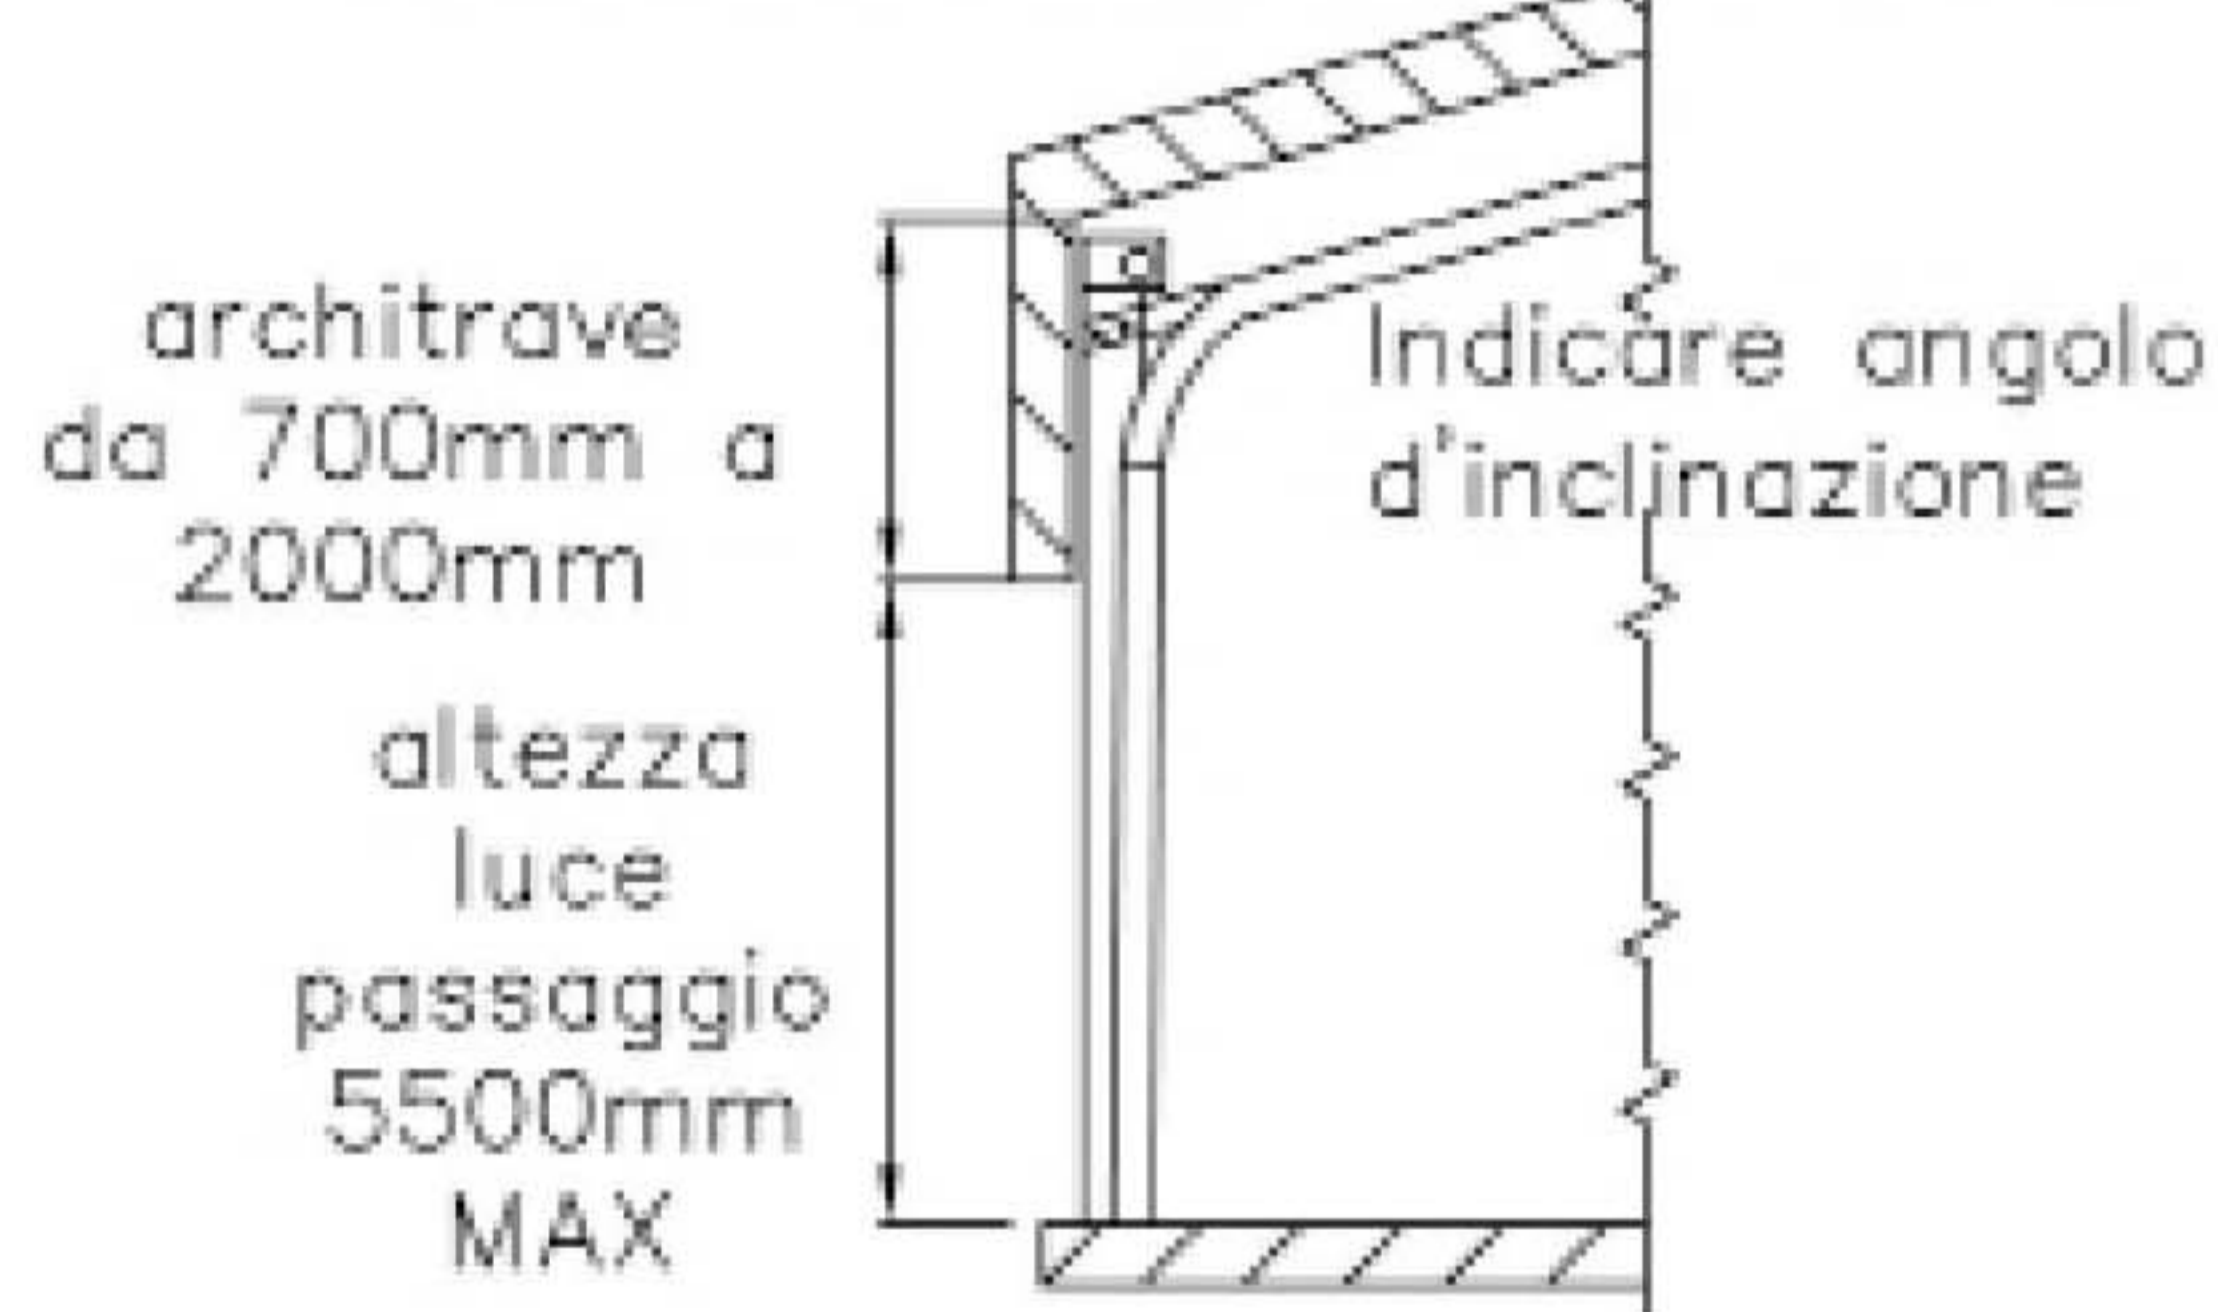

Sistemi industriali a scorrimento verticale

sezioni verticali

versione WE
scorrimento MONOGUIDA con architrave
450mm

versione WF
scorrimento MONOGUIDA con architrave
450mm inclinato

versione WG
scorrimento MONOGUIDA
con architrave RIALZATA da 700mm
2000mm

versione WH
scorrimento MONOGUIDA
con architrave RIALZATA da 2000mm a
3000mm

versione WI
scorrimento MONOGUIDA con architrave
RIALZATA
da 700 mm a 2000 mm inclinato

versione WL
scorrimento MONOGUIDA totalmente
verticale
con architrave 450mm più altezza porta

sezioni orizzontali

InoxFrame

PORTE SEZIONALI