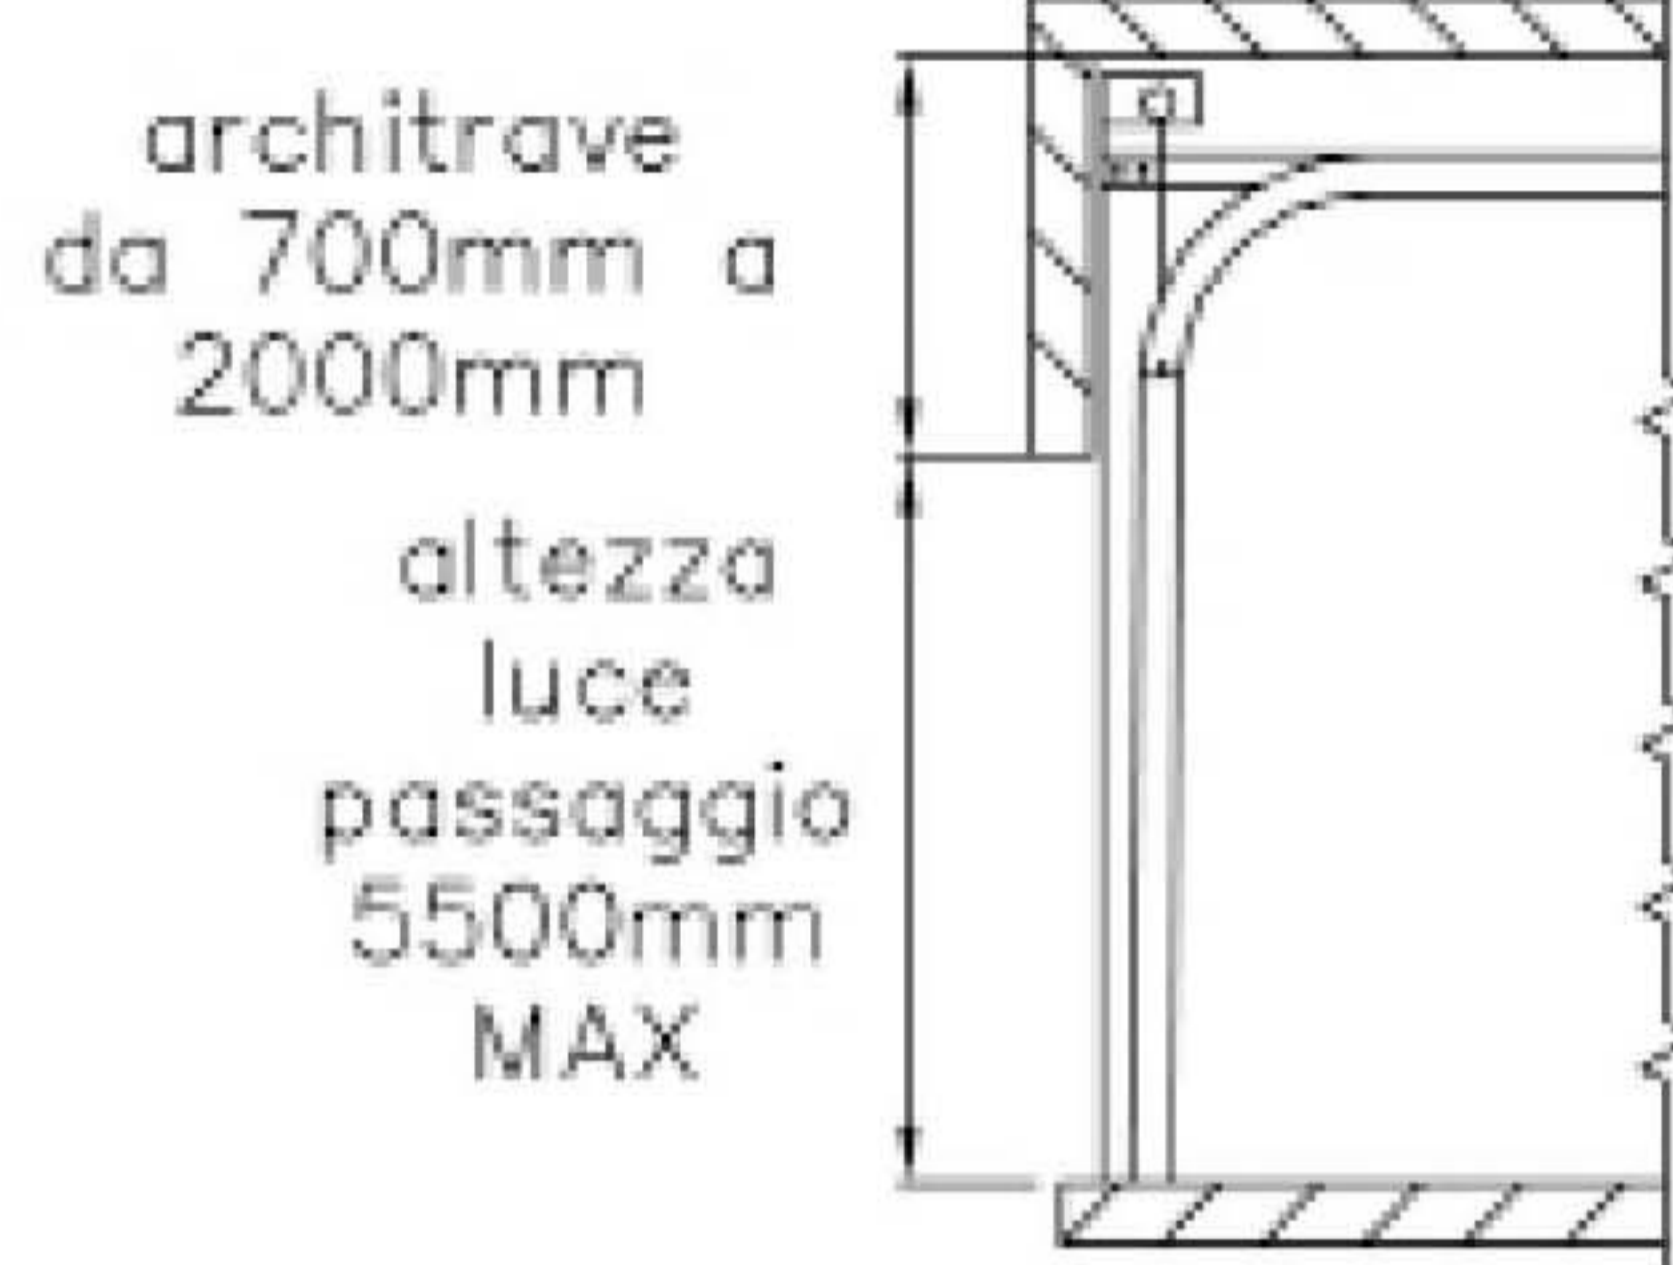

Sistemi industriali a scorrimento verticale

sezioni verticali

versione WE
scorrimento MONOGUIDA con architrave
450mm

versione WF
scorrimento MONOGUIDA con architrave
450mm inclinato

versione WG
scorrimento MONOGUIDA
con architrave RIALZATA da 700mm
2000mm

versione WH
scorrimento MONOGUIDA
con architrave RIALZATA da 2000mm a
3000mm

versione WI
scorrimento MONOGUIDA con architrave
RIALZATA
da 700 mm a 2000 mm inclinato

versione WL
scorrimento MONOGUIDA totalmente
verticale
con architrave 450mm più altezza porta

sezioni orizzontali

InoxFrame

PORTE SEZIONALI