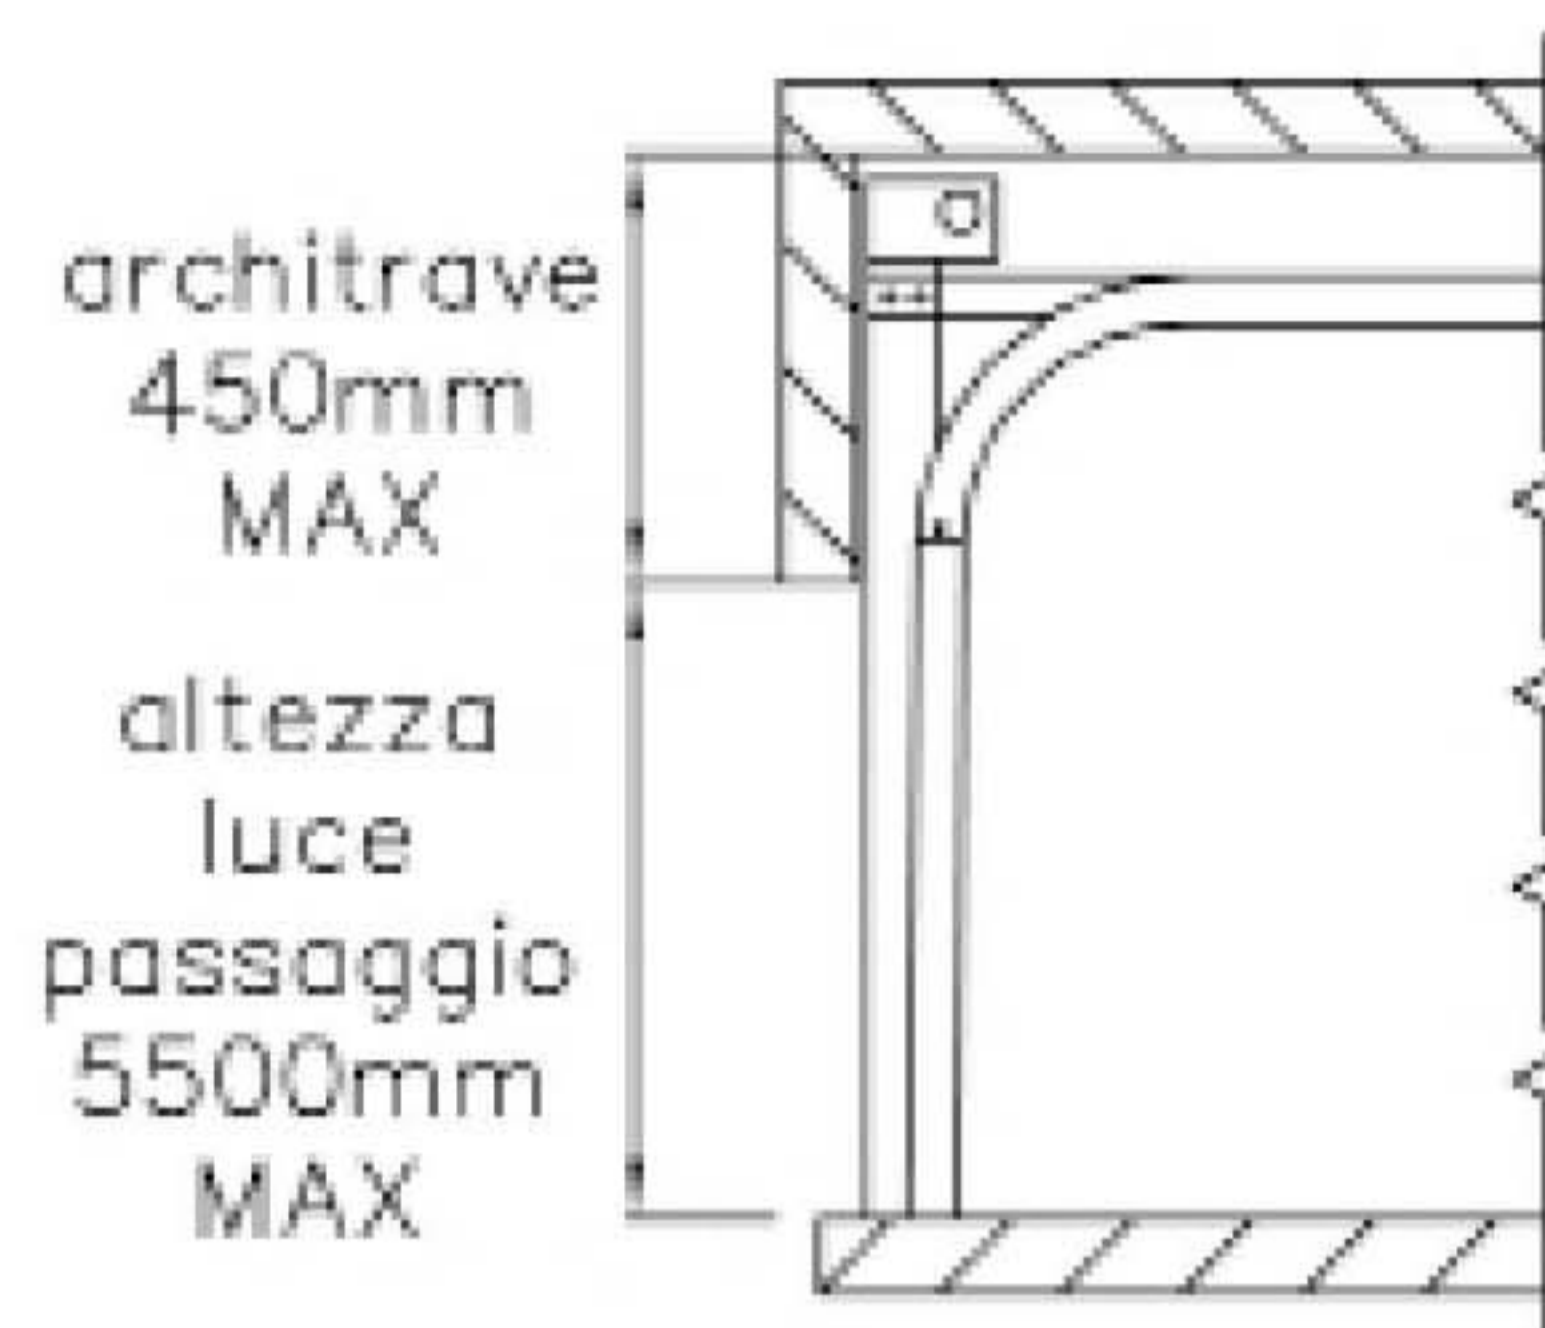

Sistemi industriali a scorrimento verticale

sezioni verticali

versione WE
scorrimento MONOGUIDA con architrave
450mm

versione WF
scorrimento MONOGUIDA con architrave
450mm inclinato

versione WG
scorrimento MONOGUIDA
con architrave RIALZATA da 700mm
2000mm

versione WH
scorrimento MONOGUIDA
con architrave RIALZATA da 2000mm a
3000mm

versione WI
scorrimento MONOGUIDA con architrave
RIALZATA
da 700 mm a 2000 mm inclinato

versione WL
scorrimento MONOGUIDA totalmente
verticale
con architrave 450mm più altezza porta

sezioni orizzontali

InoxFrame

PORTE SEZIONALI