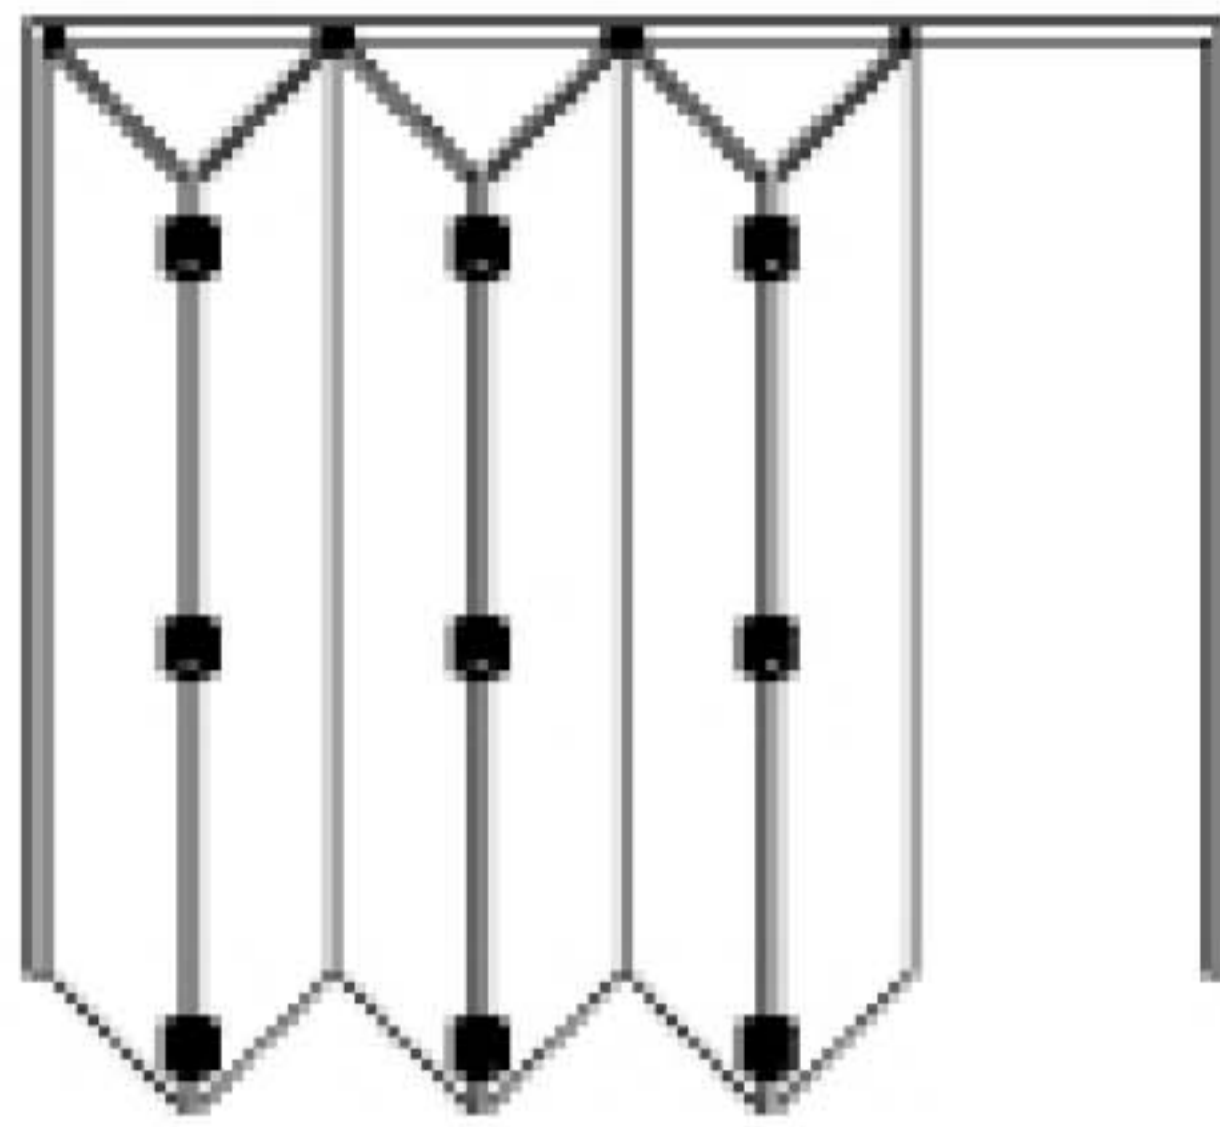

Portoni a libro con guida a terra serie LCG

Composizione delle ante nelle versioni standard

6+0 (0+6) altezza massima 7000 mm, larghezza da 5.100 a 9.160 mm; Anta tagliata (passaggio utile MAX L=1200mm H=2100mm) possibile nella sesta (o prima) anta vista interna solo per montaggio interno del portone

8+0 (0+8) altezza massima 7000 mm, larghezza da 6.400 a 12.200 mm: Anta tagliata fornibile solo in versione speciale su richiesta (passaggio utile MAX L=1200mm H=2100mm) possibile nell'ottava (o prima) anta vista interna solo per montaggio interno del portone

4+4 (4+4) altezza massima 7000 mm, larghezza da 6.400 a 12.160 mm; Anta tagliata non fornibile in questa versione (solo porta passo uomo)

6+6 (6+6) altezza massima 7000 mm, larghezza da 9.600 a 18.240; Anta tagliata non fornibile in questa versione (solo porta passo uomo)