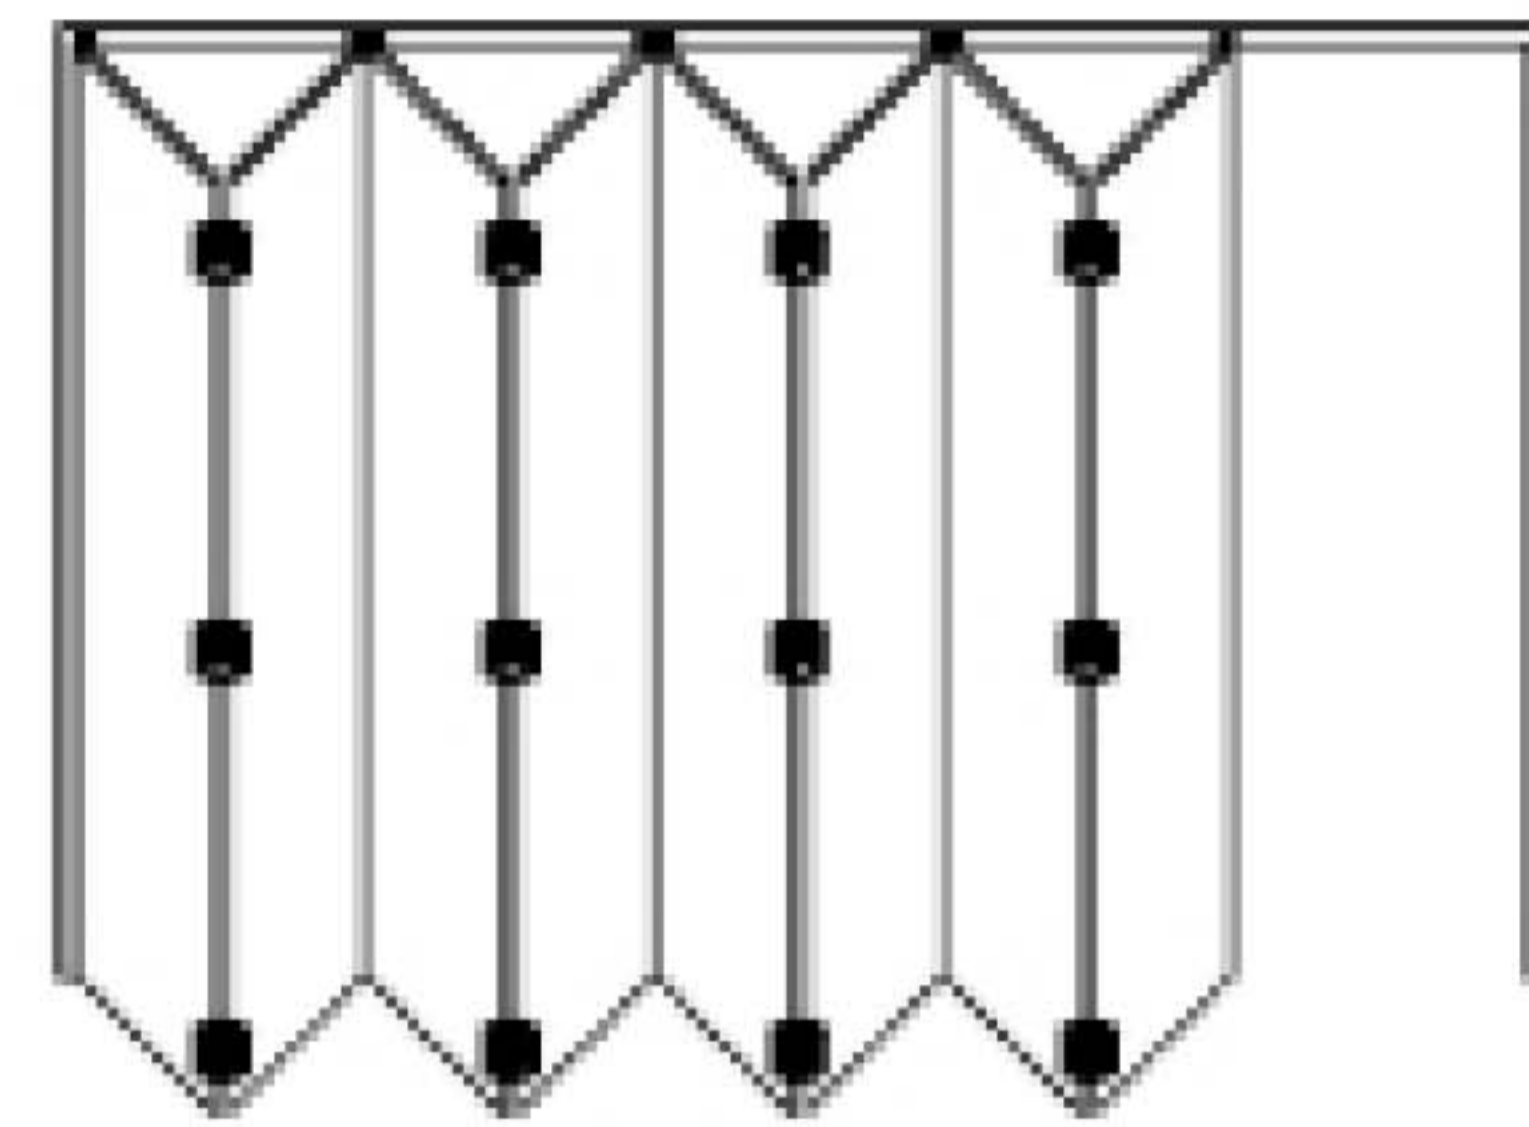

Portoni a libro con guida a terra serie LCG

Composizione delle ante nelle versioni standard

6+0 (0+6) altezza massima 7000 mm, larghezza da 5.100 a 9.160 mm; Anta tagliata (passaggio utile MAX L=1200mm H=2100mm) possibile nella sesta (o prima) anta vista interna solo per montaggio interno del portone

8+0 (0+8) altezza massima 7000 mm, larghezza da 6.400 a 12.200 mm: Anta tagliata fornibile solo in versione speciale su richiesta (passaggio utile MAX L=1200mm H=2100mm) possibile nell'ottava (o prima) anta vista interna solo per montaggio interno del portone

4+4 (4+4) altezza massima 7000 mm, larghezza da 6.400 a 12.160 mm; Anta tagliata non fornibile in questa versione (solo porta passo uomo)

6+6 (6+6) altezza massima 7000 mm, larghezza da 9.600 a 18.240; Anta tagliata non fornibile in questa versione (solo porta passo uomo)