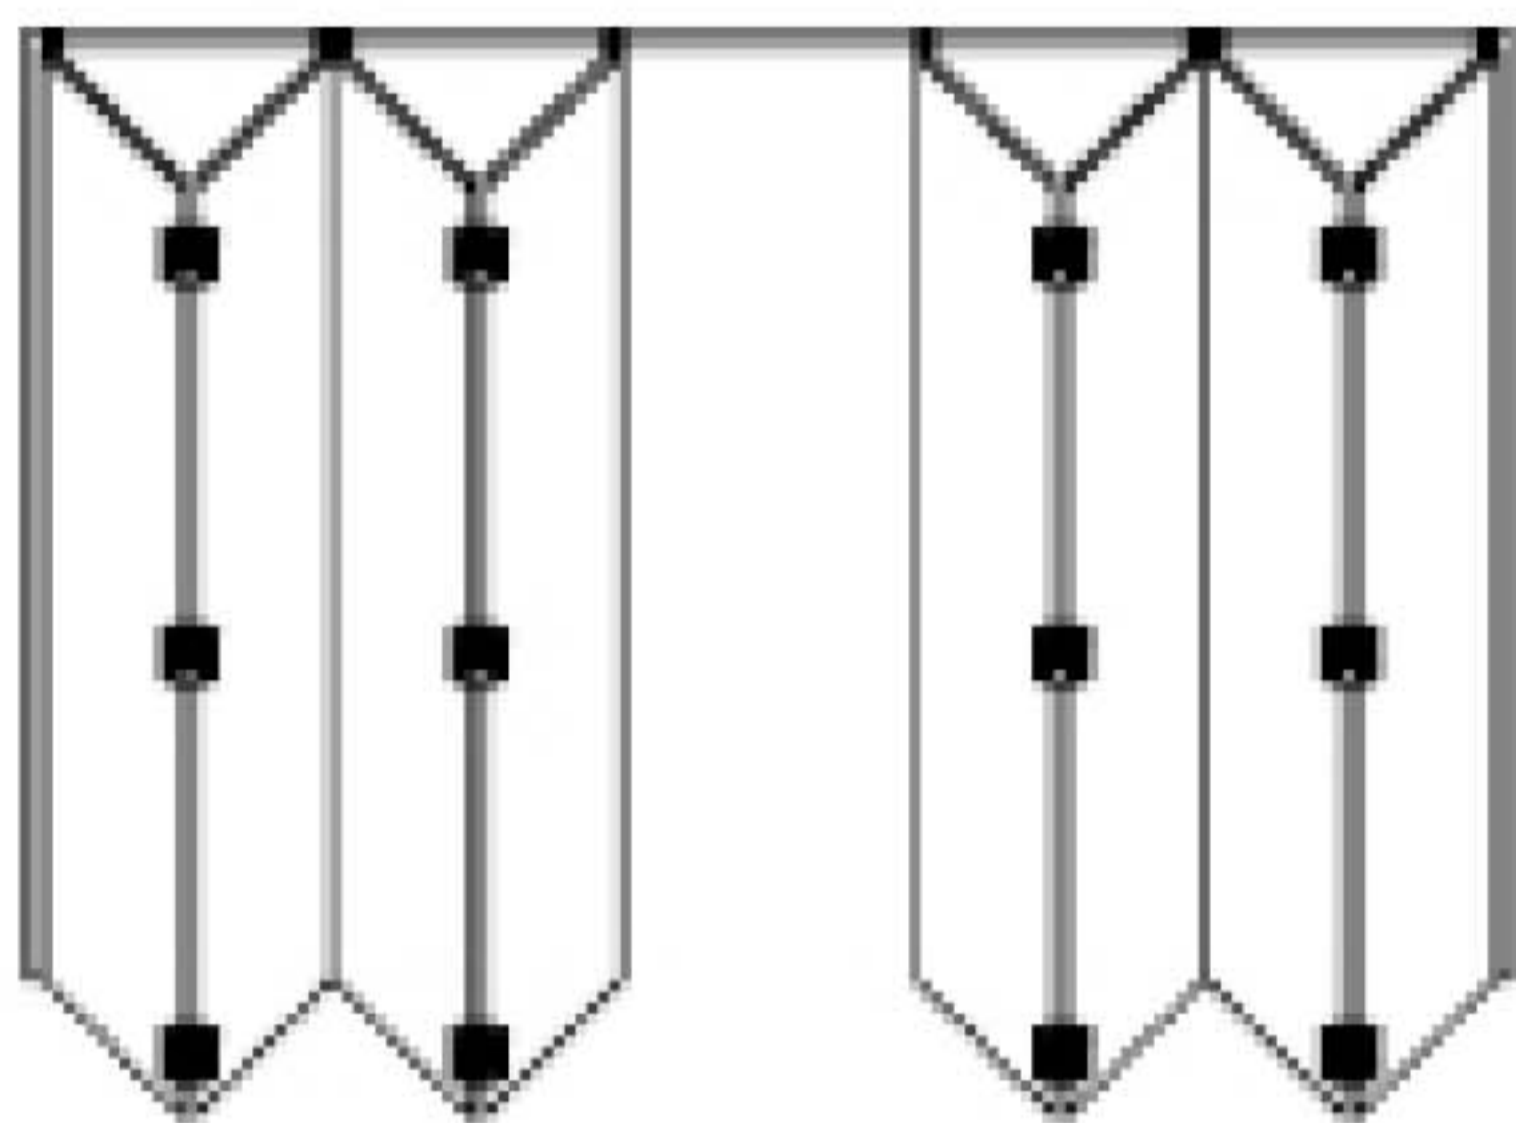

Portoni a libro con guida a terra serie LCG

Composizione delle ante nelle versioni standard

6+0 (0+6) altezza massima 7000 mm, larghezza da 5.100 a 9.160 mm; Anta tagliata (passaggio utile MAX L=1200mm H=2100mm) possibile nella sesta (o prima) anta vista interna solo per montaggio interno del portone

8+0 (0+8) altezza massima 7000 mm, larghezza da 6.400 a 12.200 mm: Anta tagliata fornibile solo in versione speciale su richiesta (passaggio utile MAX L=1200mm H=2100mm) possibile nell'ottava (o prima) anta vista interna solo per montaggio interno del portone

4+4 (4+4) altezza massima 7000 mm, larghezza da 6.400 a 12.160 mm; Anta tagliata non fornibile in questa versione (solo porta passo uomo)

6+6 (6+6) altezza massima 7000 mm, larghezza da 9.600 a 18.240; Anta tagliata non fornibile in questa versione (solo porta passo uomo)