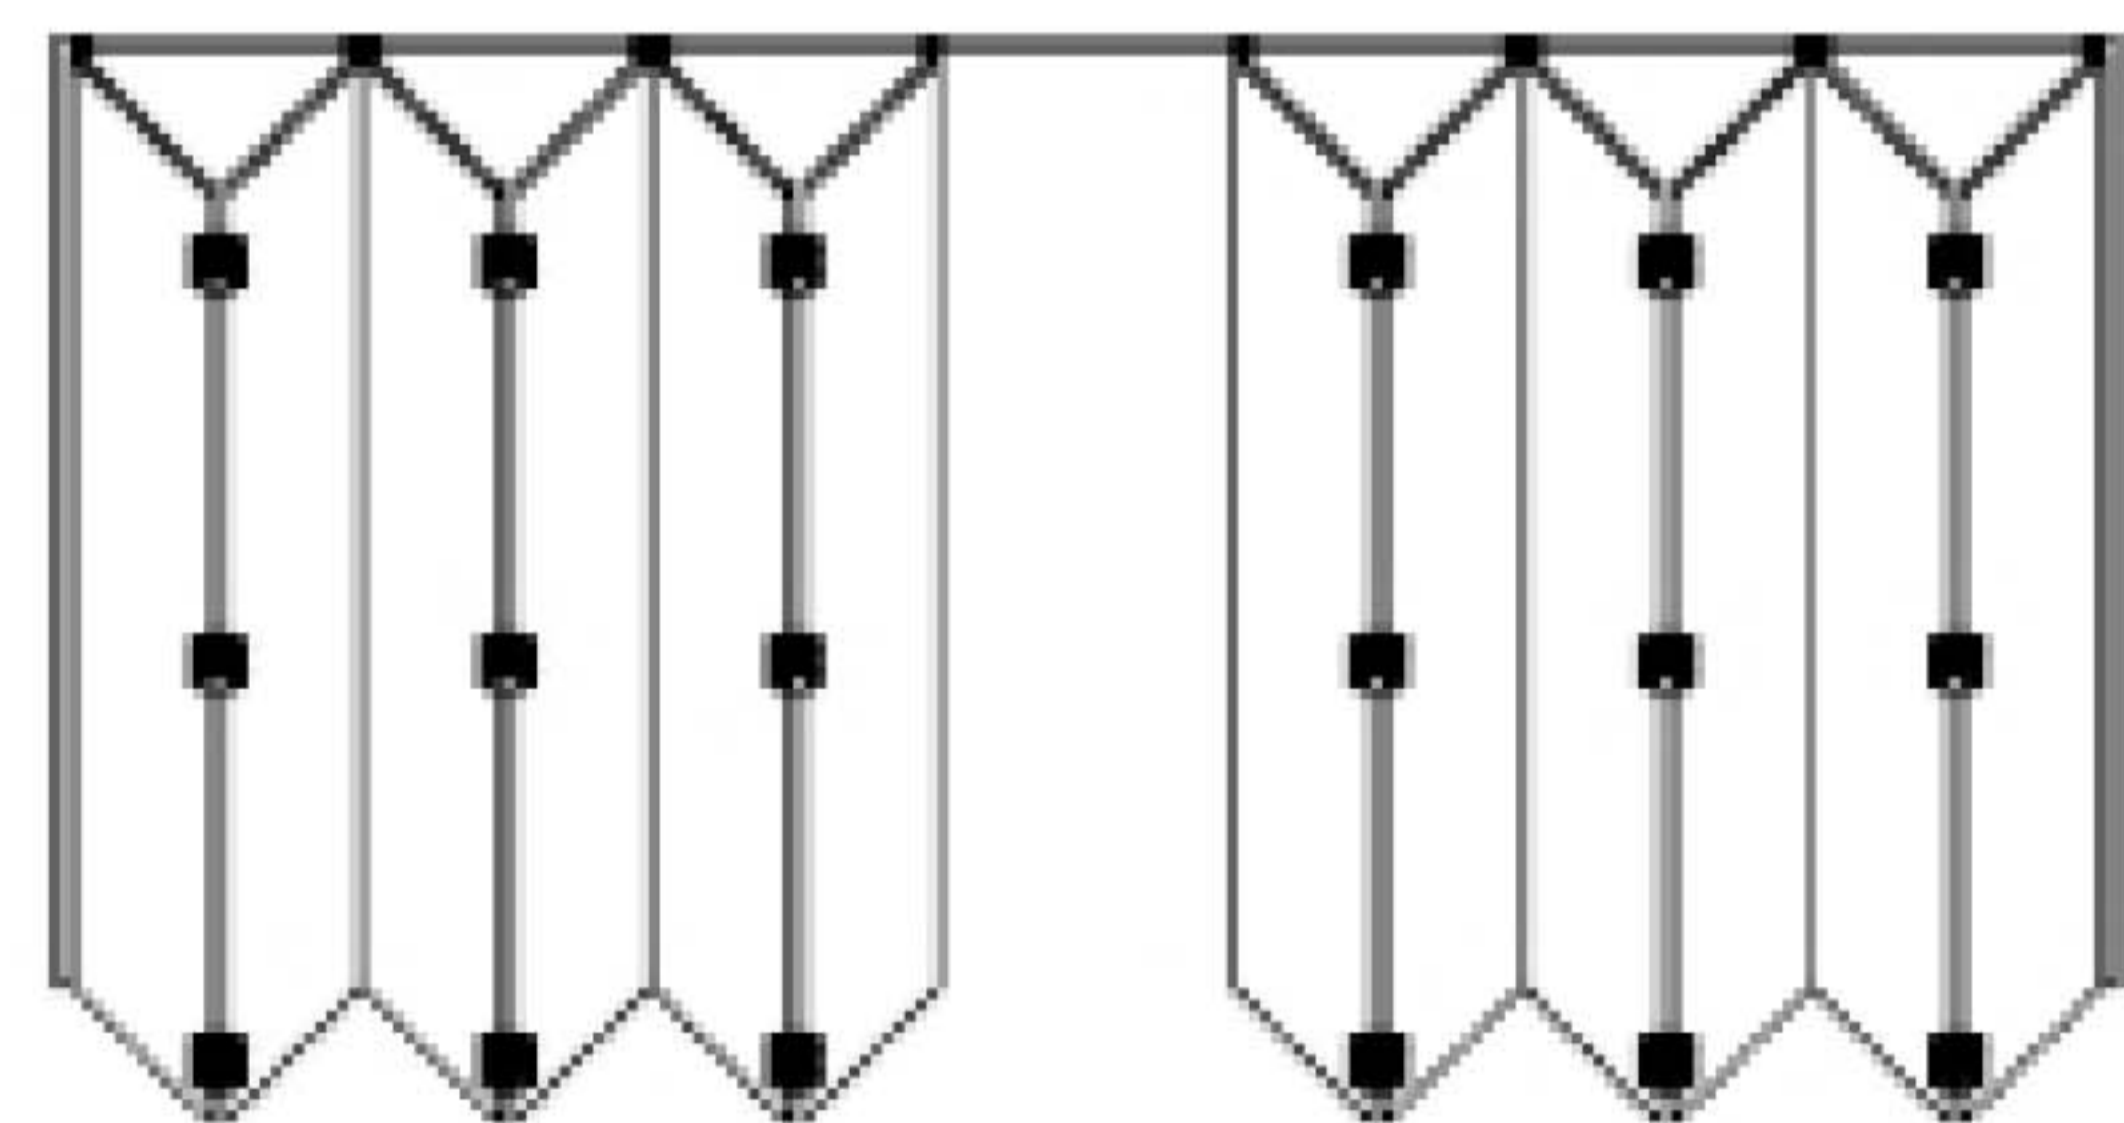

Portoni a libro con guida a terra serie LCG

Composizione delle ante nelle versioni standard

6+0 (0+6) altezza massima 7000 mm, larghezza da 5.100 a 9.160 mm; Anta tagliata (passaggio utile MAX L=1200mm H=2100mm) possibile nella sesta (o prima) anta vista interna solo per montaggio interno del portone

8+0 (0+8) altezza massima 7000 mm, larghezza da 6.400 a 12.200 mm: Anta tagliata fornibile solo in versione speciale su richiesta (passaggio utile MAX L=1200mm H=2100mm) possibile nell'ottava (o prima) anta vista interna solo per montaggio interno del portone

4+4 (4+4) altezza massima 7000 mm, larghezza da 6.400 a 12.160 mm; Anta tagliata non fornibile in questa versione (solo porta passo uomo)

6+6 (6+6) altezza massima 7000 mm, larghezza da 9.600 a 18.240; Anta tagliata non fornibile in questa versione (solo porta passo uomo)